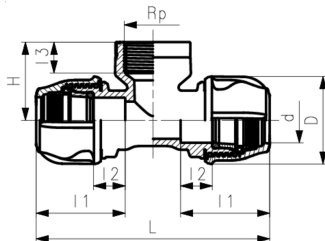

## Tee a 90° con derivazione filettata femmina

- Con anello di rinforzo in acciaio (AISI430)
- Installazione senza smontaggio
- Idoneo per tubi in PE e PEX
- Acqua PN16
- Materiale: PP
- Guarnizione: EPDM per acqua potabile
- Filetto femmina: ISO 7 (parallelo)
- Colore: azzurro-nero

d	Rp	PN	Codice	SP	GP	Peso	D	L	L1	L2	L3	H
(mm)	(inch)	(bar)				(kg)	(mm)	(mm)	(mm)	(mm)	(mm)	(mm)
16	½	16	<b>158 400 359</b>	10	30	0,140	45	134	54	19	15	40
20	½	16	<b>158 400 177</b>	10	100	0,084	45	134	54	19	15	40
20	¾	16	<b>158 400 178</b>	10	100	0,086	45	134	54	19	16	41
25	½	16	<b>158 400 179</b>	10	80	0,114	53	150	19	21	15	40
25	¾	16	<b>158 400 180</b>	10	80	0,119	53	150	59	21	16	44
25	1	16	<b>158 400 181</b>	10	70	0,132	53	150	59	21	20	49
32	½	16	<b>158 400 182</b>	10	50	0,202	64	173	66	23	15	42
32	¾	16	<b>158 400 183</b>	10	50	0,190	64	173	66	23	16	46
32	1	16	<b>158 400 184</b>	10	50	0,213	64	173	66	23	20	54
32	1 ¼	16	<b>158 400 185</b>	10	50	0,214	64	173	66	23	22	57
40	¾	16	<b>158 400 186</b>	35		0,284	75	203	76	26	16	49
40	1	16	<b>158 400 187</b>	35		0,301	75	203	76	26	20	57
40	1 ¼	16	<b>158 400 188</b>	35		0,311	75	203	76	26	22	62
40	1 ½	16	<b>158 400 189</b>	35		0,327	75	206	76	26	22	63
50	1	16	<b>158 400 190</b>	22		0,553	97	239	88	30	20	61
50	1 ¼	16	<b>158 400 191</b>	22		0,570	97	239	88	30	22	66
50	1 ½	16	<b>158 400 192</b>	22		0,588	97	171	88	30	22	70
50	2	16	<b>158 400 193</b>	18		0,618	97	239	88	30	26	75
63	1 ¼	16	<b>158 400 194</b>	10		0,981	114	288	104	35	22	73
63	1 ½	16	<b>158 400 195</b>	10		0,900	114	288	104	35	22	76
63	2	16	<b>158 400 196</b>	10		1,047	114	207	104	35	26	83
75	2 ½	16	<b>158 400 197</b>	6		1,713	135	360	133	41	31	101
90	3	10	<b>158 400 198</b>	3		2,792	161	413	150	44	34	116
110	4	10	<b>158 400 199</b>	2		4,216	185	484	175	53	40	135